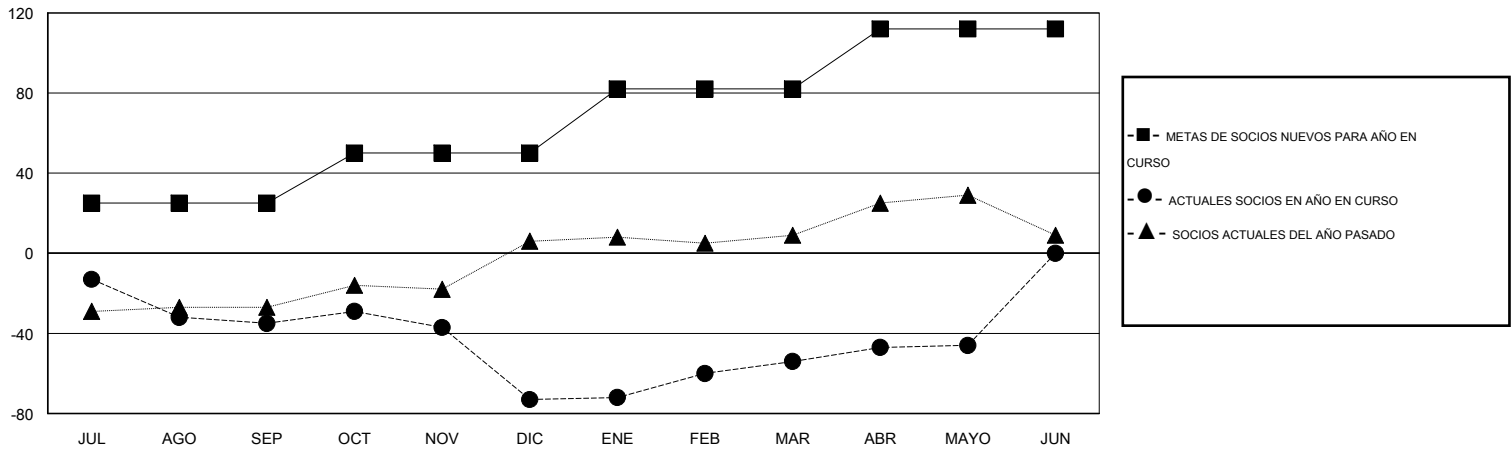

MONTHLY MEMBERSHIP PROGRESS REPORT

District 116 A

Results as of: 5/31/2016

GMT: Ton Soeters

UBICACIÓN SPAIN

GMT DE AE 4

Clubes					socios				
RESULTADOS DE 2015-2016					RESULTADOS DE 2015-2016				
TRIMESTRE	META DE CLUBES NUEVOS	NUEVOS CLUBES	CLUBES DADOS DE BAJA	GANANCIA/PÉRDIDA NETA	TRIMESTRE	META DE SOCIOS NUEVOS	SOCIOS FUNDADORES Y NUEVOS SOCIOS AÑADIDOS	SOCIOS DADOS DE BAJA	GANANCIA/PÉRDIDA NETA
JUL/AGO/SEP	1	0	2	-2	JUL/AGO/SEP	25	14	49	-35
OCT/NOV/DIC	1	0	0	0	OCT/NOV/DIC	25	16	54	-38
ENE/FEB/MAR	1	0	0	0	ENE/FEB/MAR	32	35	16	19
ABR/MAYO/JUN	1	0	1	-1	ABR/MAYO/JUN	30	29	21	8

METAS Y CIFRA ACUMULATIVA DE CLUBES NUEVOS

METAS Y CIFRA ACUMULATIVA DE SOCIOS

CLUBES DADOS DE BAJA: 3

27 CLUBS OF 37 AÑADIERON 1 O MÁS SOCIOS NUEVOS

DISTRIBUCIÓN POR SEXO

MASCULINO 485 (60.85%)
FEMENINO 312 (39.15%)