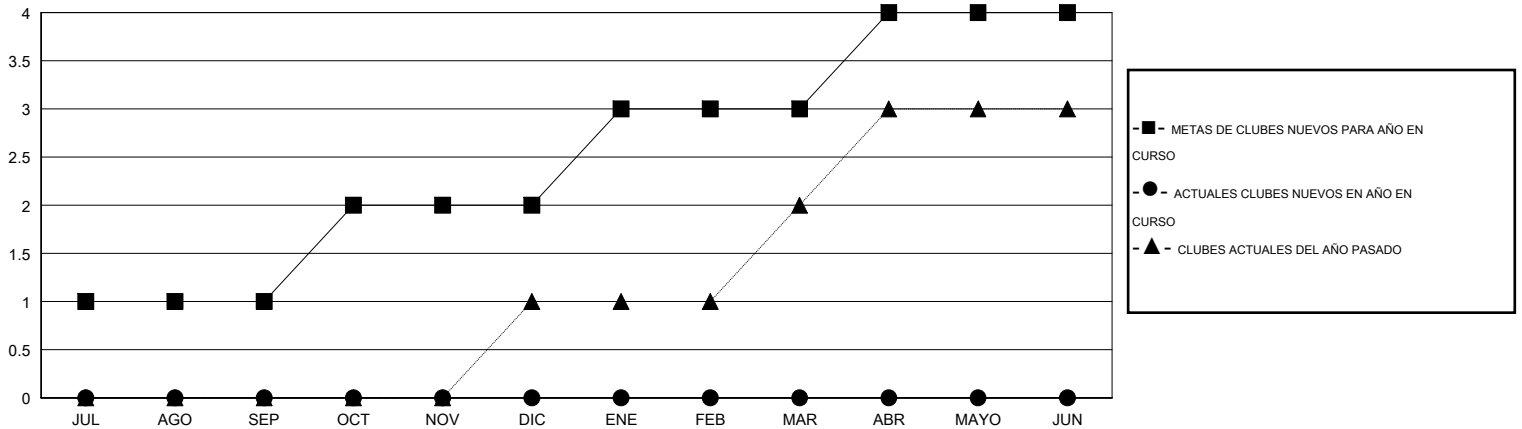

MONTHLY MEMBERSHIP PROGRESS REPORT

District 116 A

Results as of: 5/31/2016

GMT: Ton Soeters

UBICACIÓN SPAIN

GMT DE AE 4

Clubes					socios				
RESULTADOS DE 2015-2016					RESULTADOS DE 2015-2016				
TRIMESTRE	META DE CLUBES NUEVOS	NUEVOS CLUBES	CLUBES DADOS DE BAJA	GANANCIA/PÉRDIDA NETA	TRIMESTRE	META DE SOCIOS NUEVOS	SOCIOS FUNDADORES Y NUEVOS SOCIOS AÑADIDOS	SOCIOS DADOS DE BAJA	GANANCIA/PÉRDIDA NETA
JUL/AGO/SEP	1	0	2	-2	JUL/AGO/SEP	25	14	49	-35
OCT/NOV/DIC	1	0	0	0	OCT/NOV/DIC	25	16	54	-38
ENE/FEB/MAR	1	0	0	0	ENE/FEB/MAR	32	35	16	19
ABR/MAYO/JUN	1	0	1	-1	ABR/MAYO/JUN	30	29	21	8

METAS Y CIFRA ACUMULATIVA DE CLUBES NUEVOS

METAS Y CIFRA ACUMULATIVA DE SOCIOS

CLUBES DADOS DE BAJA: 3

27 CLUBS OF 37 AÑADIERON 1 O MÁS SOCIOS NUEVOS

DISTRIBUCIÓN POR SEXO

MASCULINO 485 (60.85%)
FEMENINO 312 (39.15%)